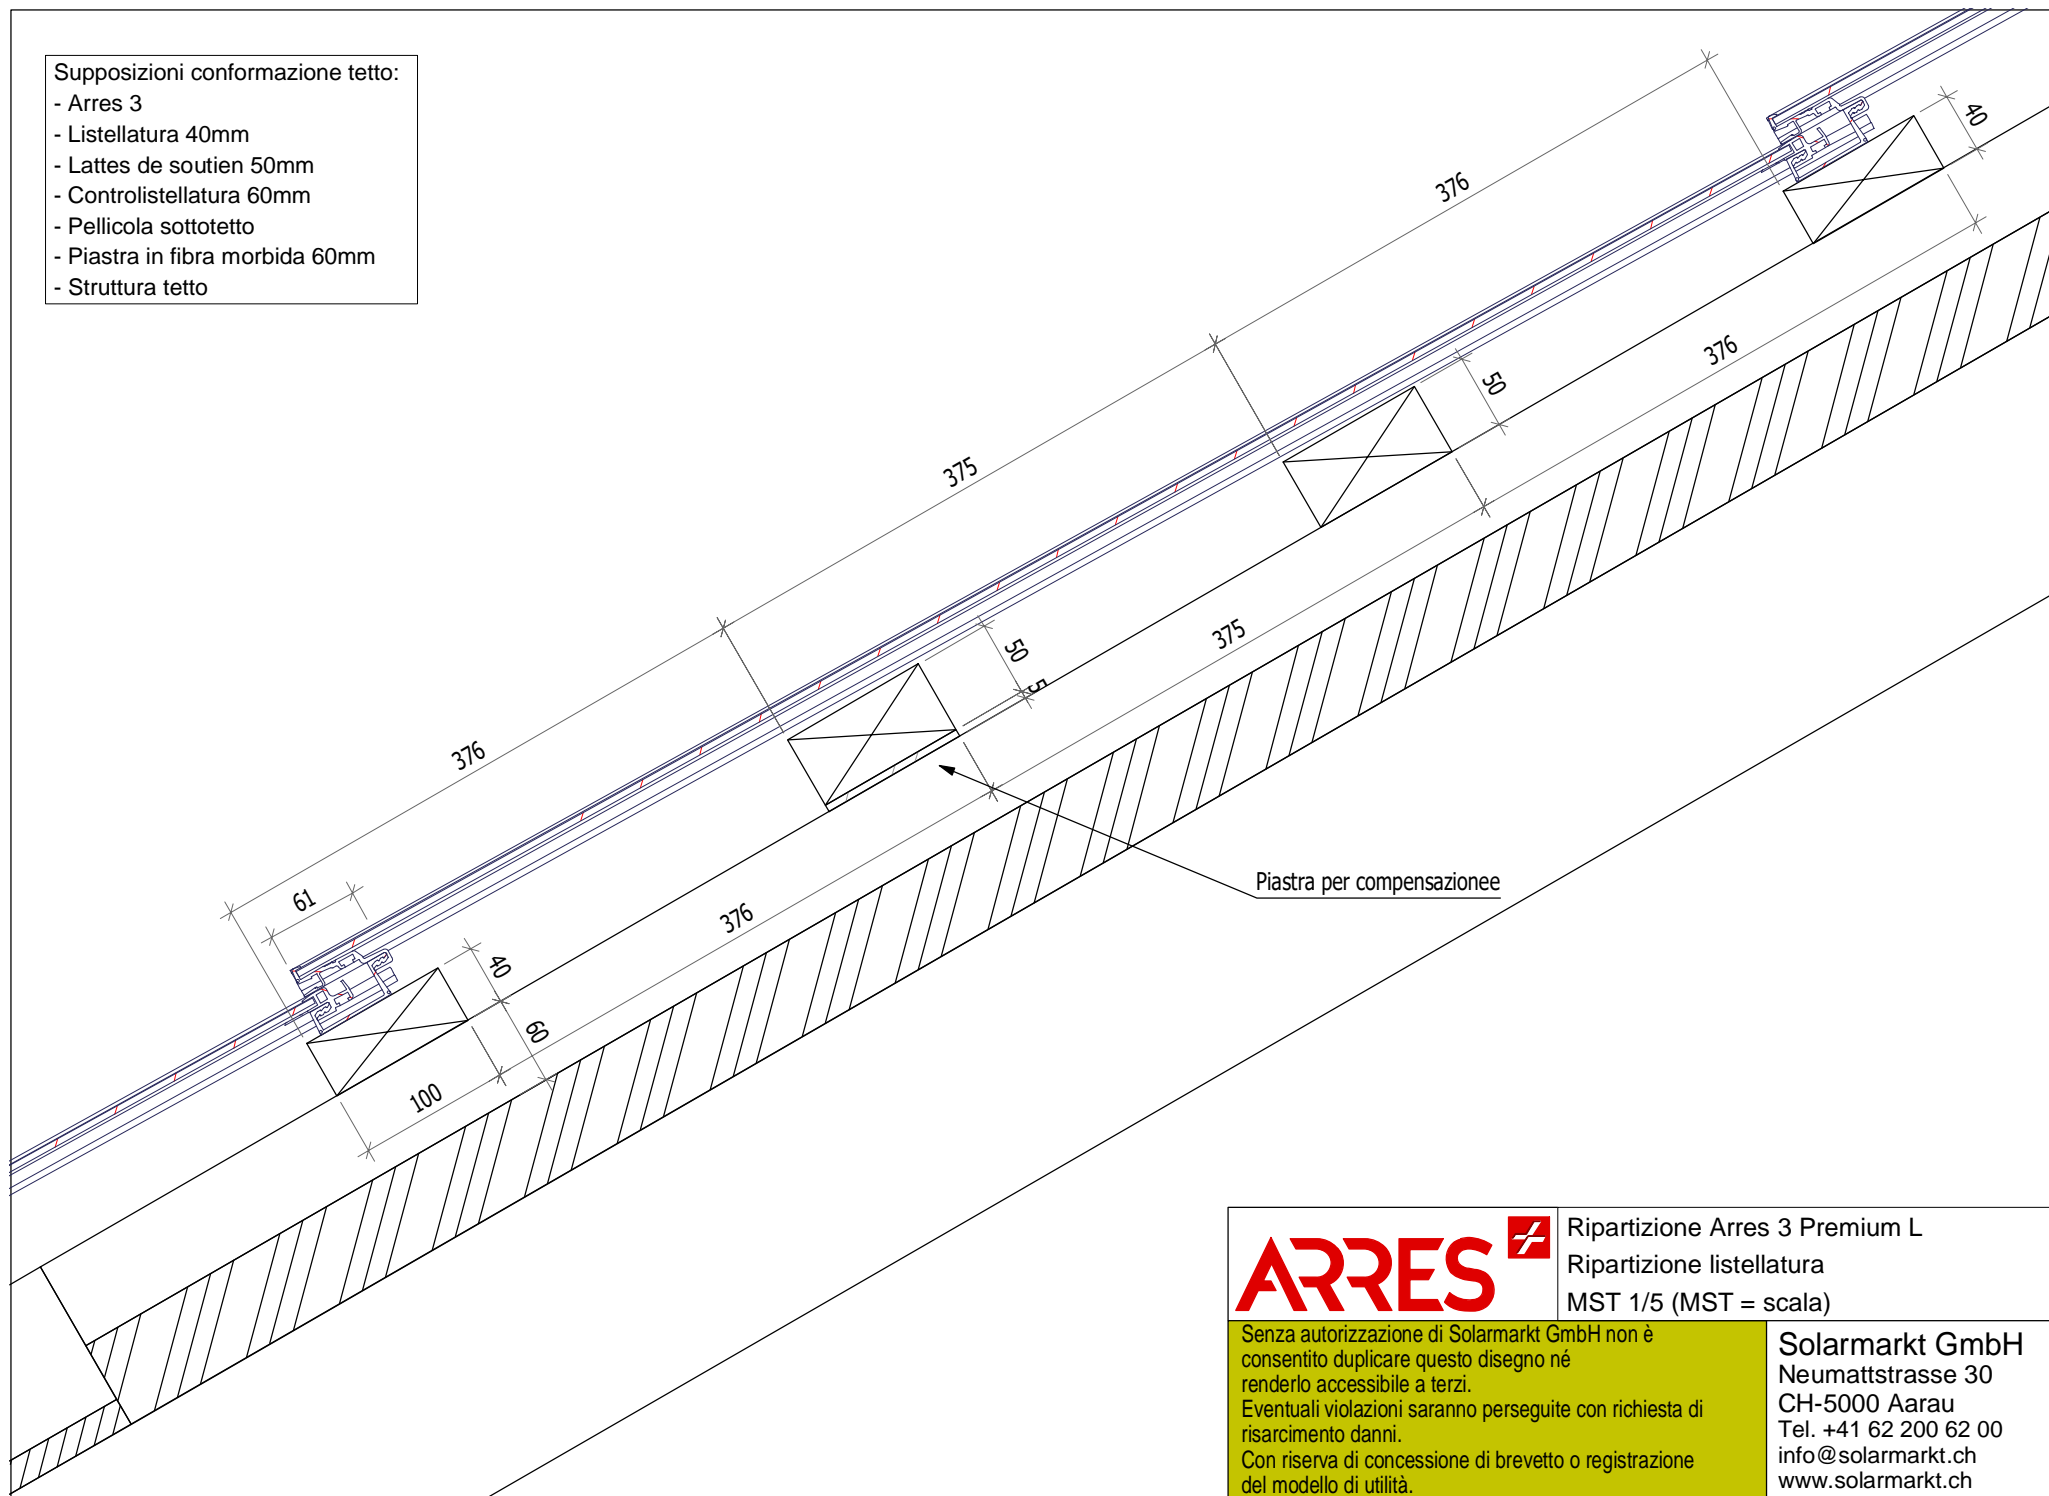

Supposizioni conformazione tetto:

- Arres 3
- Listellatura 40mm
- Lattes de soutien 50mm
- Controlistellatura 60mm
- Pellicola sottotetto
- Piastra in fibra morbida 60mm
- Struttura tetto

ARRES 

Ripartizione Arres 3 Premium L
Ripartizione listellatura
MST 1/5 (MST = scala)