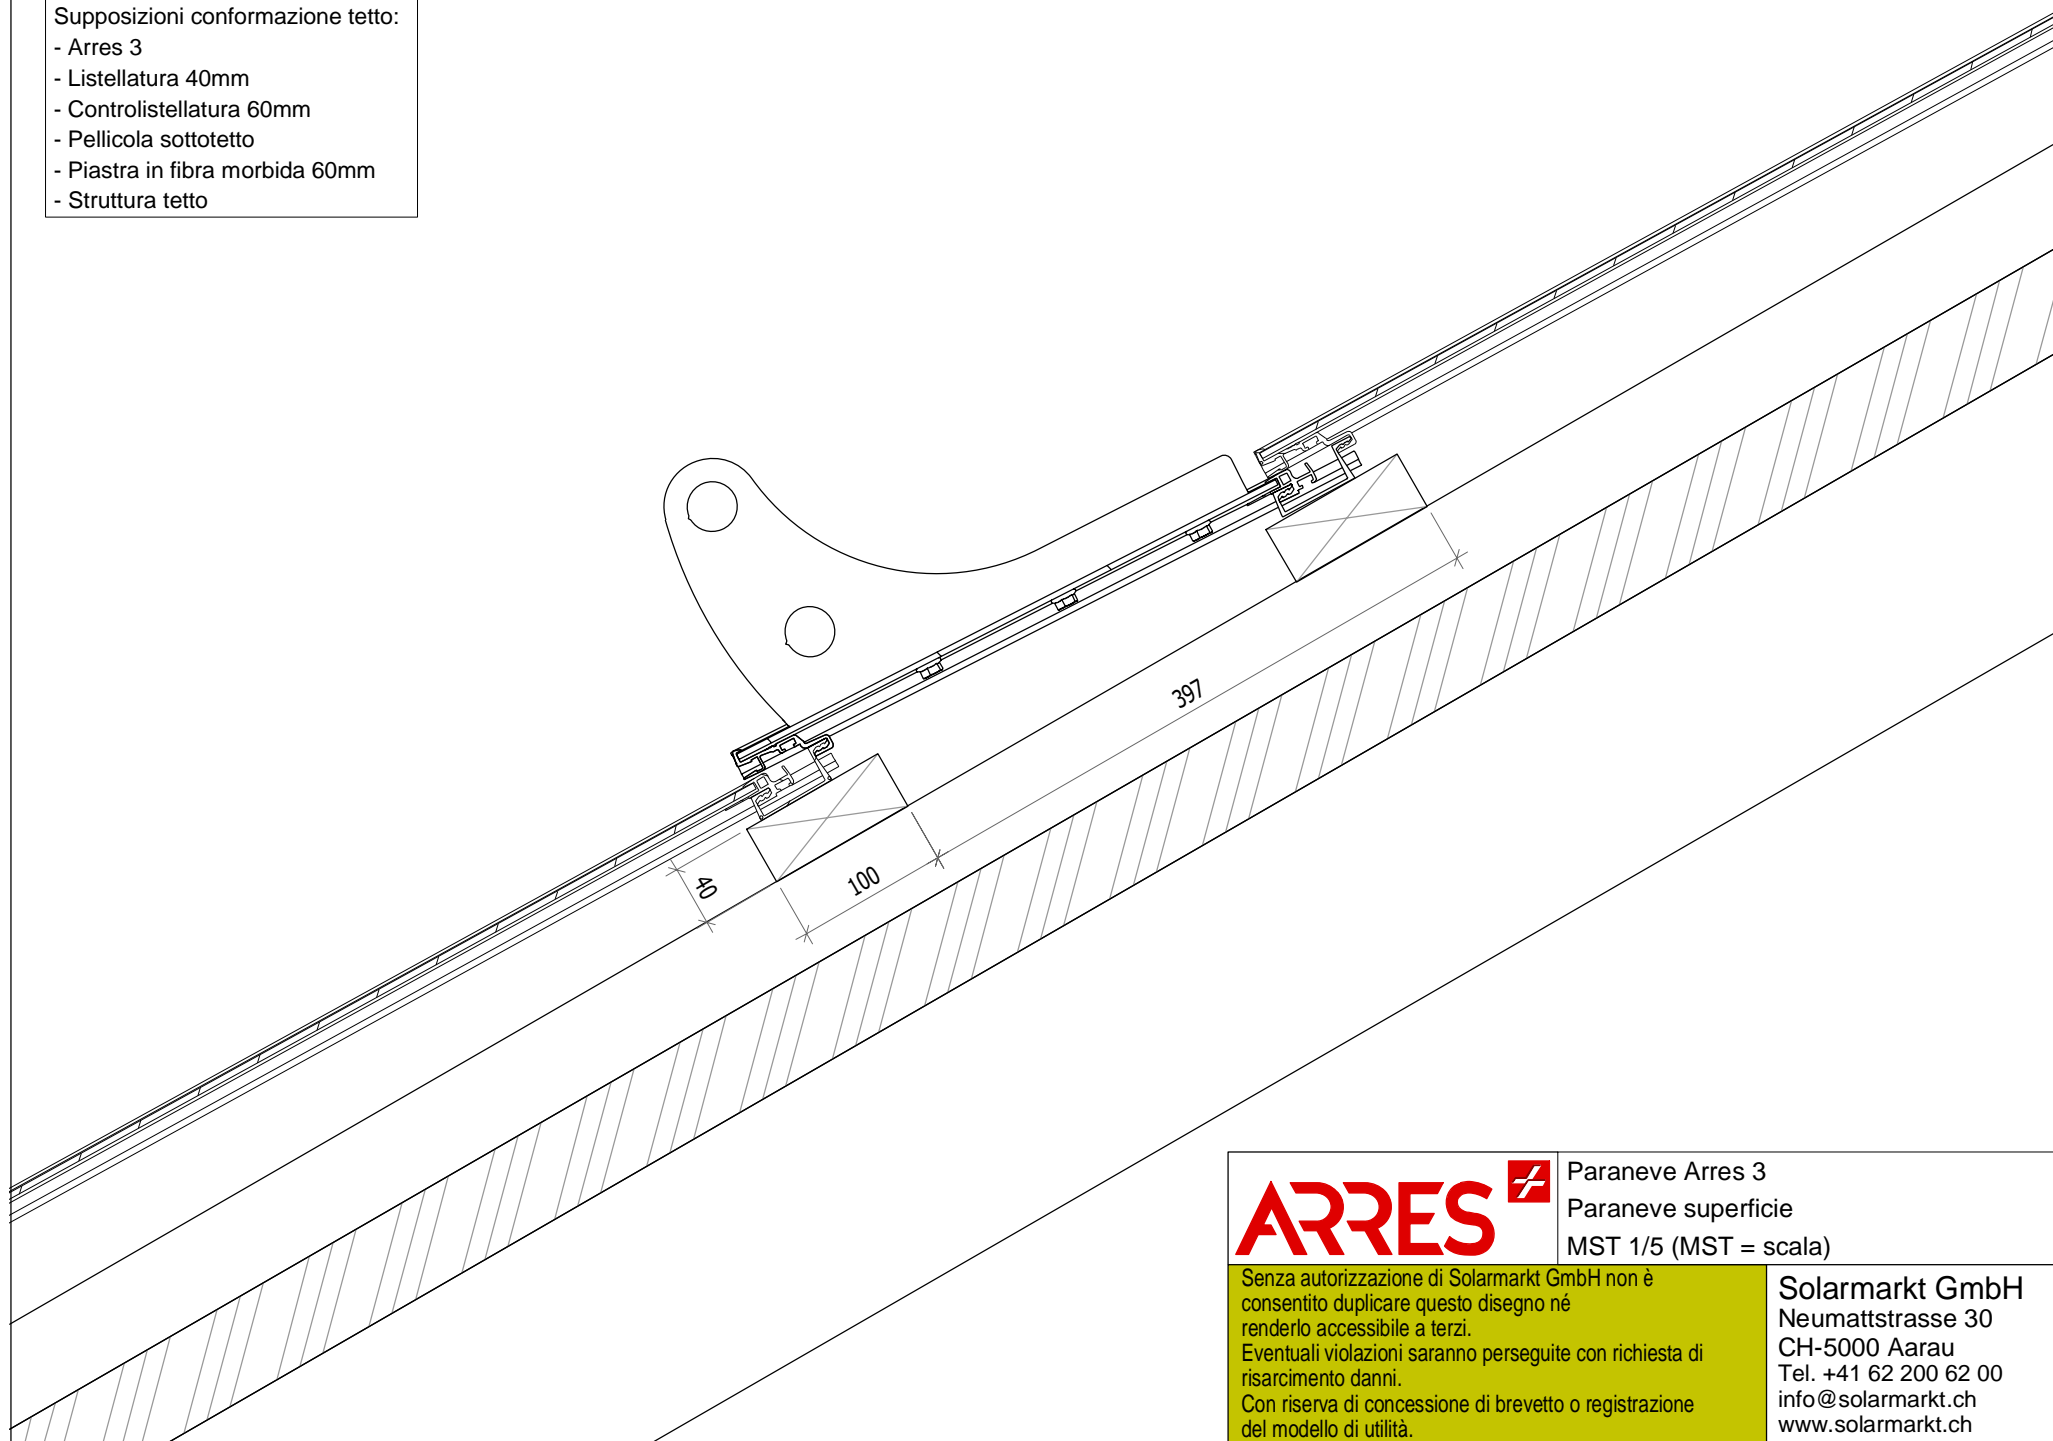

Supposizioni conformazione tetto:

- Arres 3
- Listellatura 40mm
- Controlistellatura 60mm
- Pellicola sottotetto
- Piastra in fibra morbida 60mm
- Struttura tetto

**ARRES** 

Paraneve Arres 3  
Paraneve superficie  
MST 1/5 (MST = scala)