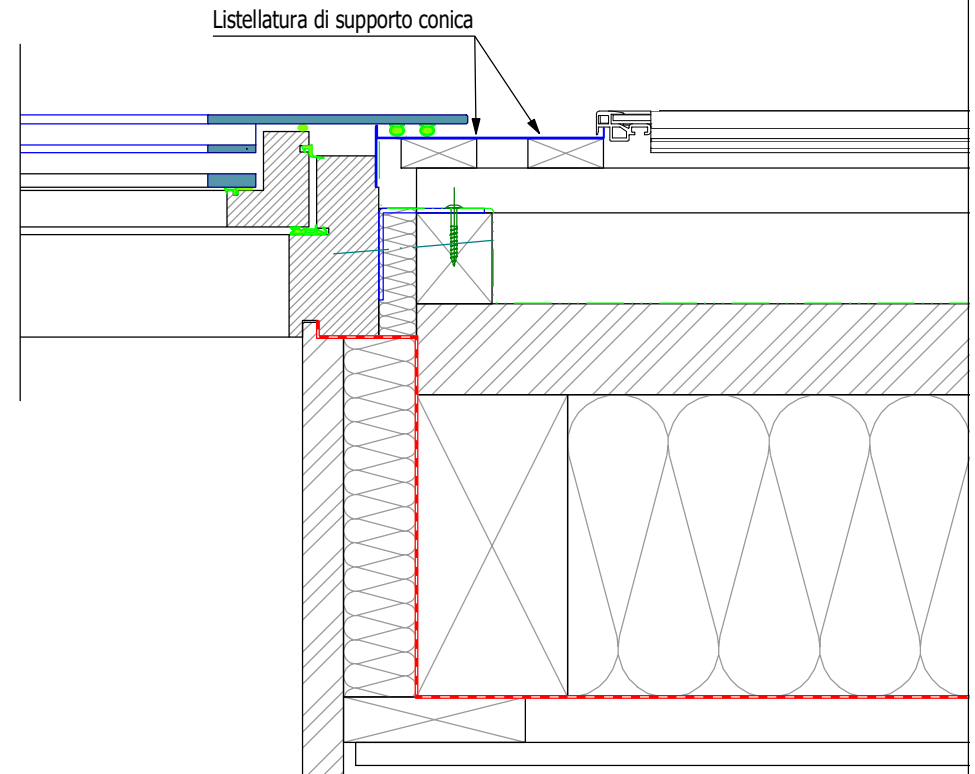

Supposizioni conformazione tetto:

- Arres 3
- Listellatura 40mm
- Controlistellatura 60mm
- Pellicola sottotetto
- Piastra in fibra morbida 60mm
- Struttura tetto

**ARRES** 

Finestra Wenger Arres 3  
Sezione orizzontale  
MST 1/5 (MST = scala)