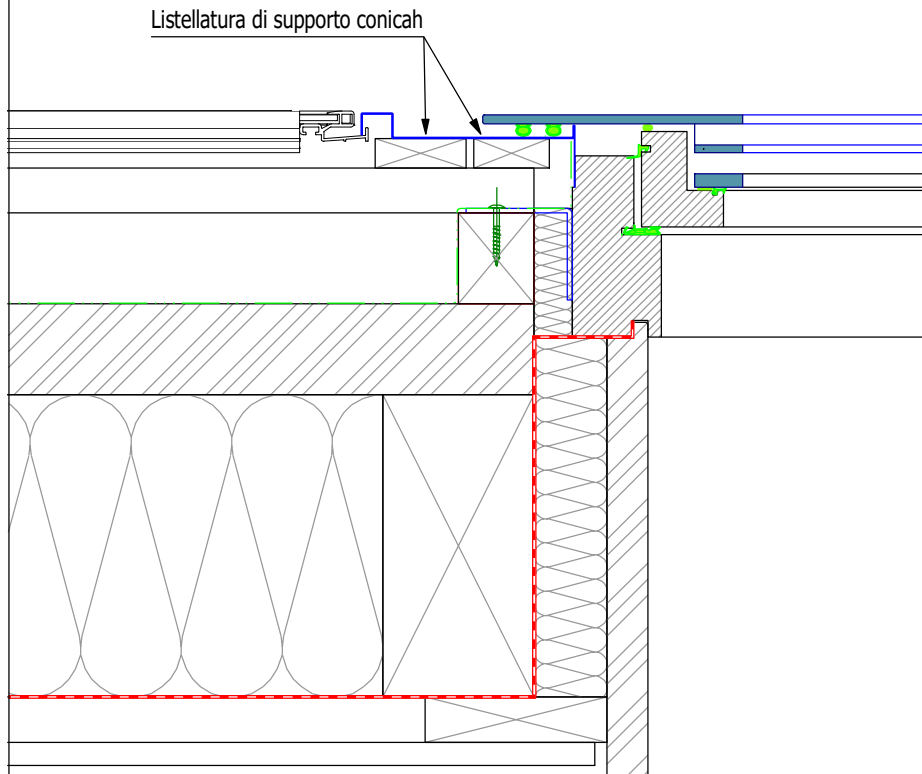

Supposizioni conformazione tetto:

- Arres 3
- Listellatura 40mm
- Controlistellatura 60mm
- Pellicola sottotetto
- Piastra in fibra morbida 60mm
- Struttura tetto

**ARRES** 

Finestra Wenger Arres 3  
Sezione orizzontale  
MST 1/5 (MST = scala)