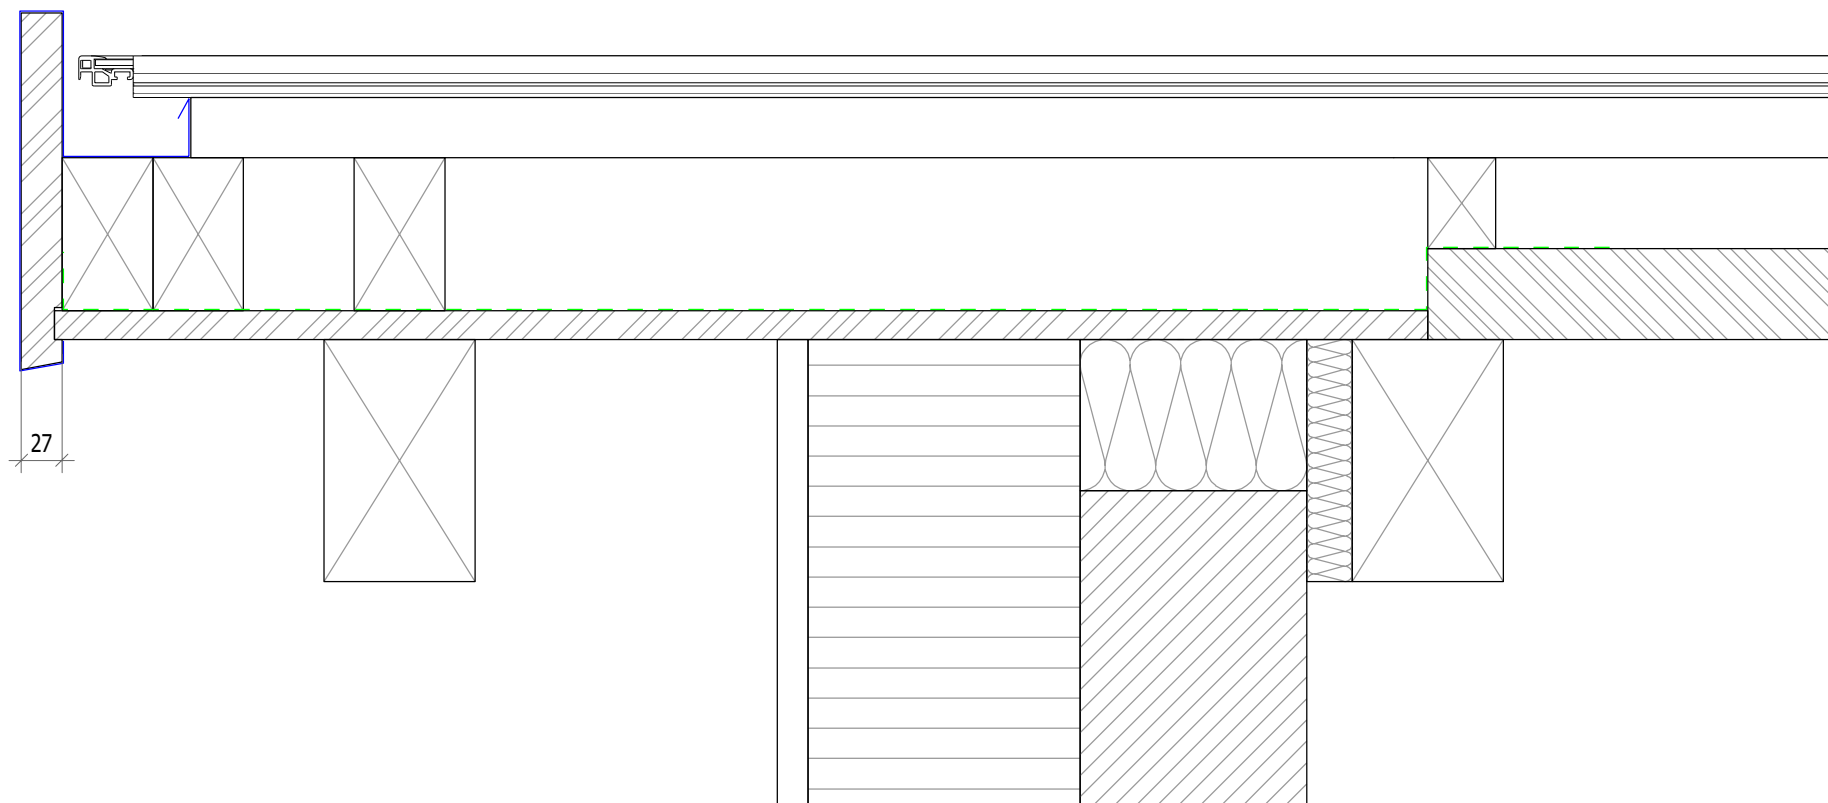

Supposizioni conformazione tetto:

- Arres 3
- Listellatura 40mm
- Controlistellatura 60mm
- Pellicola sottotetto
- Piastra in fibra morbida 60mm
- Struttura tetto

ARRES 

Dettaglio posizione Arres 3
Dettaglio con canalina incassata
MST 1/5 (MST = scala)