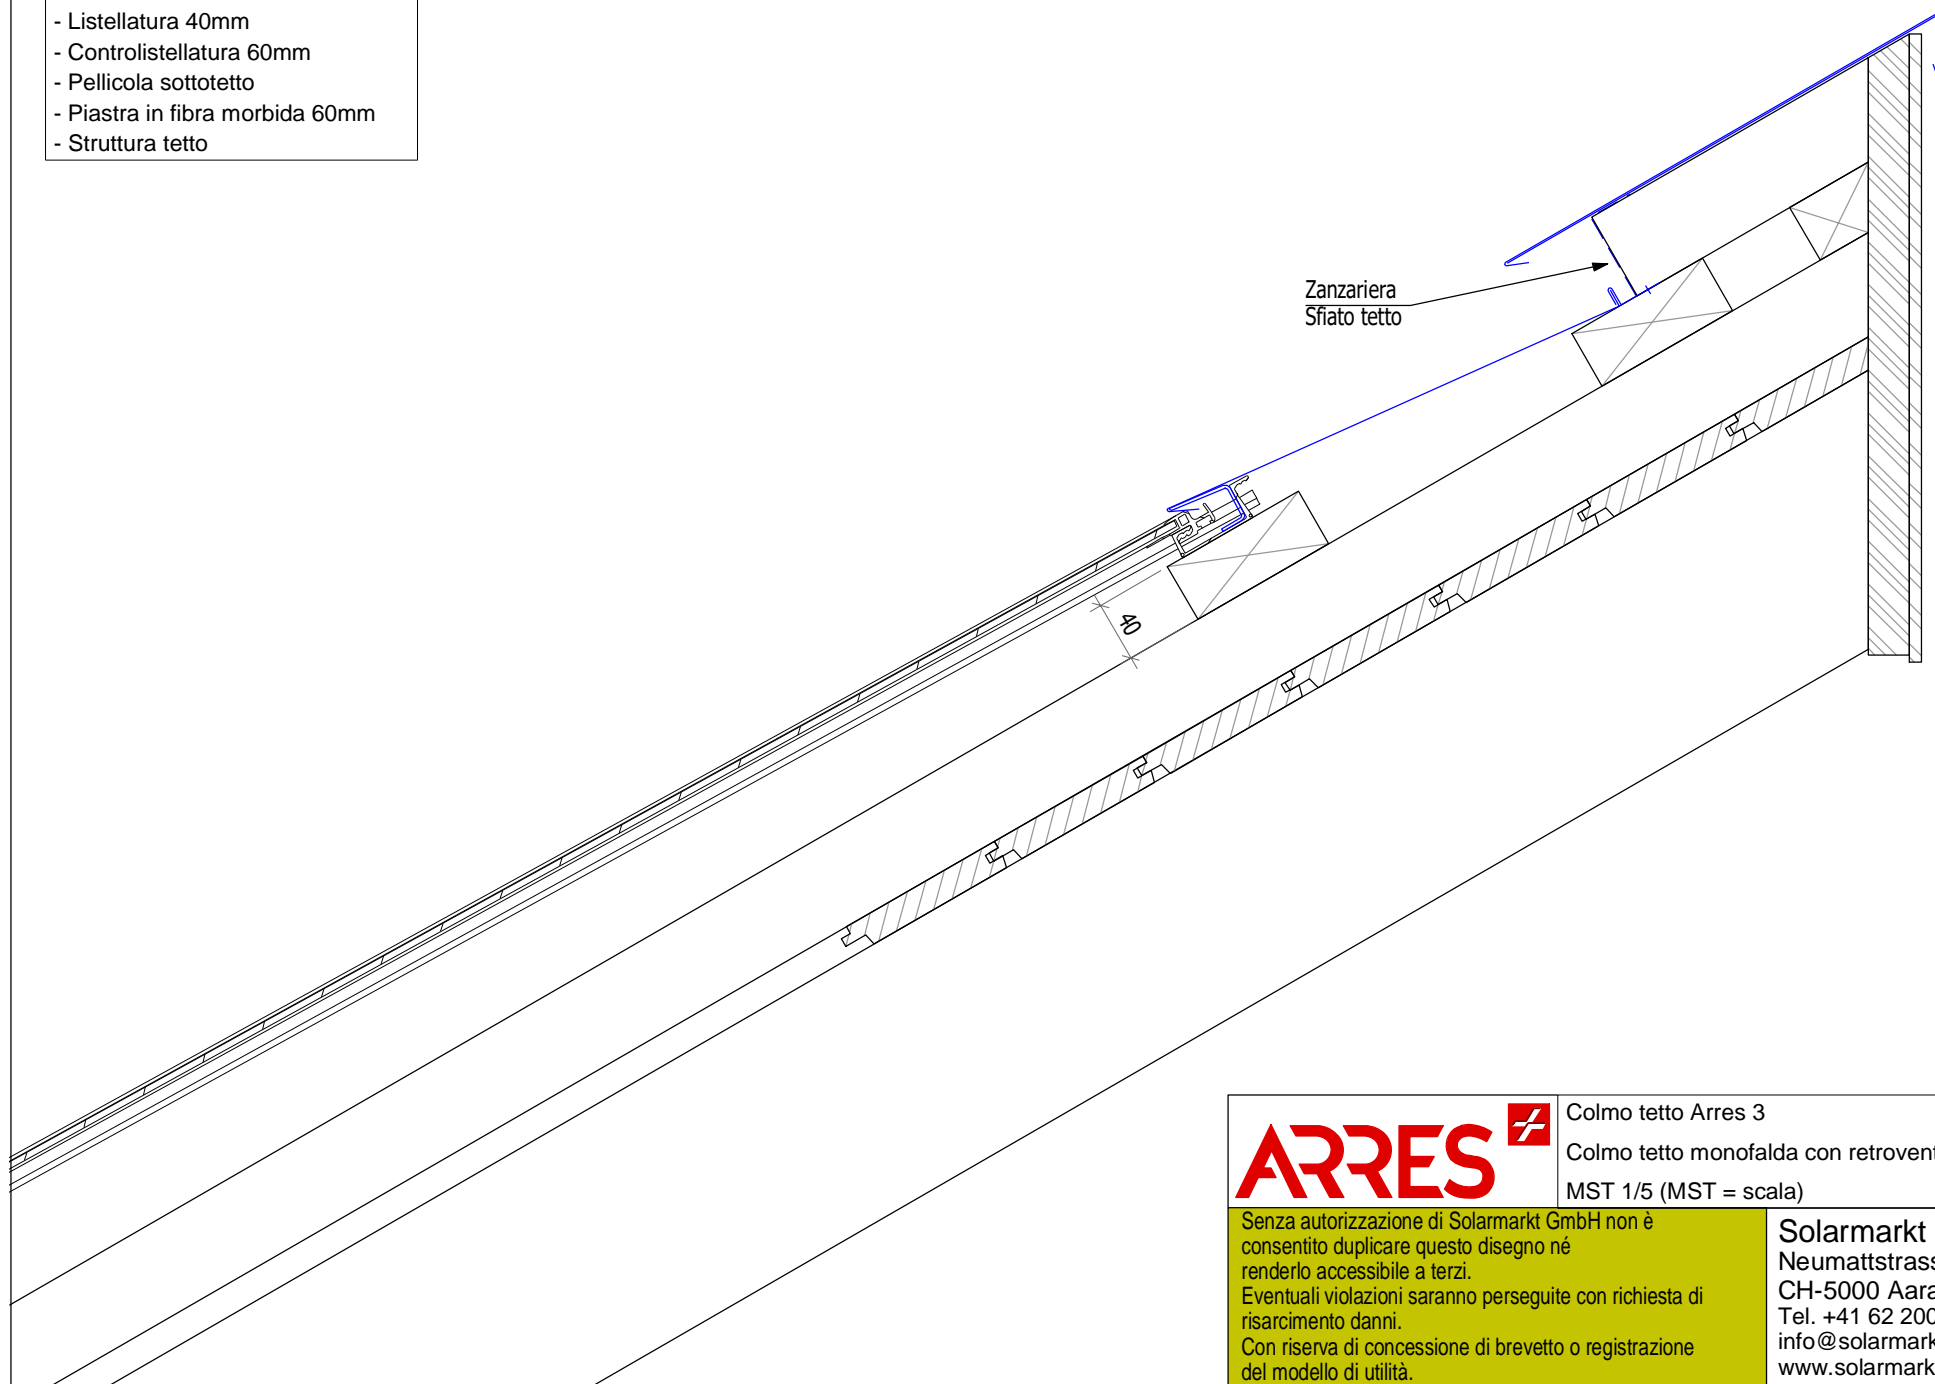

Supposizioni conformazione tetto:

- Arres 3
- Listellatura 40mm
- Controlistellatura 60mm
- Pellicola sottotetto
- Piastra in fibra morbida 60mm
- Struttura tetto

ARRES 

Colmo tetto Arres 3

Colmo tetto monofalda con retroventilazione
MST 1/5 (MST = scala)