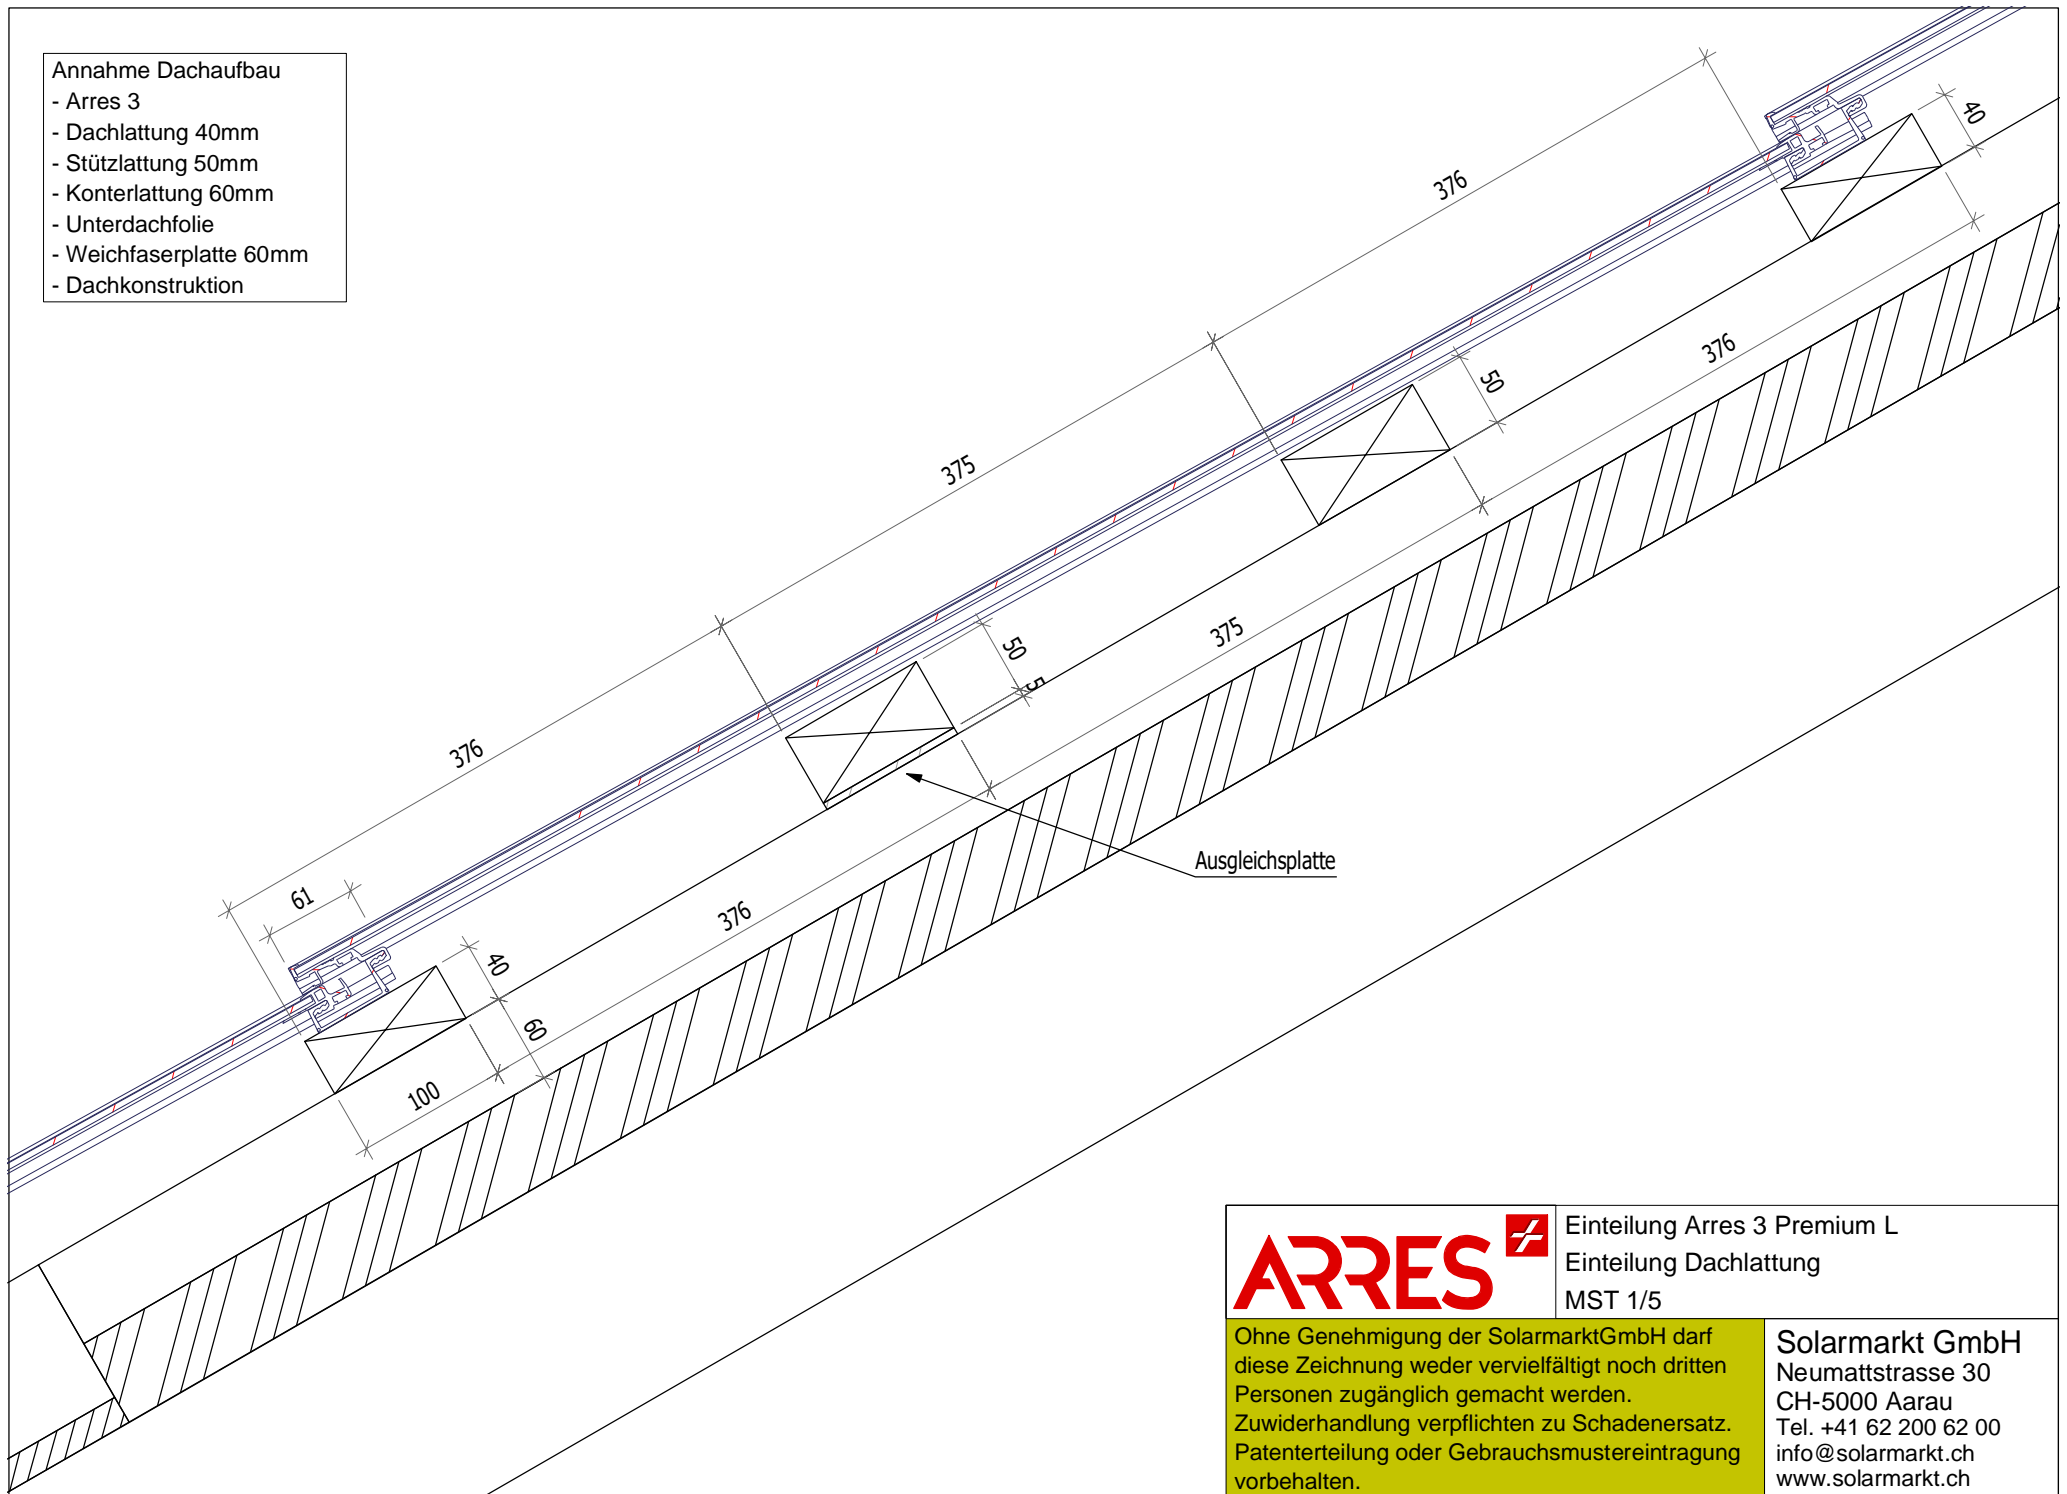

Annahme Dachaufbau

- Arres 3
- Dachlattung 40mm
- Stützlattung 50mm
- Konterlattung 60mm
- Unterdachfolie
- Weichfaserplatte 60mm
- Dachkonstruktion

Einteilung Arres 3 Premium L
Einteilung Dachlattung
MST 1/5